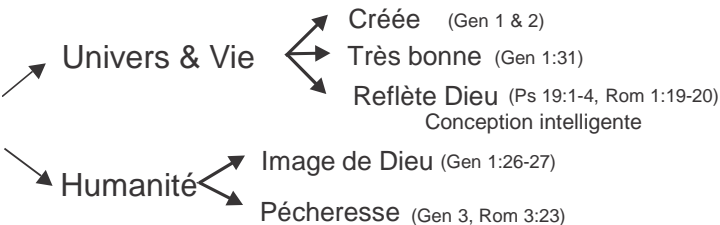

- **Création de Dieu**

Historiques

- **Jésus de Nazareth**

Ecrire un récit informé à propos de Jésus (Luc 1:1-4)

- **Israël, L'Eglise & les Nations**

Israël dans le Proche Orient Ancien (Jos 4:22; Jud 17:6) **"Israël est détruit, Stèle de Merneptah (Pharaon égyptien) (1210 Av. JC) → sa semence même n'est plus"**
Maison de David (2 Sam 3:1)
Stèle de Tel Dan (850 Av. JC): "maison de David"
Hérode Roi de Judée (Luc 1:5)

- **ORIGINES de l'homme**

Humanité créée le sixième jour (Gen 1:27)
Adam & Eve (Gen 2)
Généalogies

```
    graph TD
        G[Généalogies] --> G1[D'Adam aux fils de Noé Gen 5]
        G --> G2[Des fils de Noé à Abraham Gen 11]
        G --> G3[D'Adam à Jésus Luc 3]
```

Scientifiques

- **Structures**

Univers en trois parties
Qu'au nom de Jésus tout fléchisse
Dans les cieux, sur la terre et sous la terre (Phil 2:10)

- **Opérations**

Immobilité de la Terre
La terre est fermement établie, elle ne peut bouger (1 Chr 16:30, Ps 93:1, Ps 96:10)
Mobilité du soleil
Le soleil se lève et il se couche, et il se dépêche de retourner où il se lève (Eccl 1:5)

- **ORIGINES**

Cieux, Terre & Organismes vivants
Création du monde en 6 jours (Gen 1)
Création d'Adam & Eve (Gen 2)